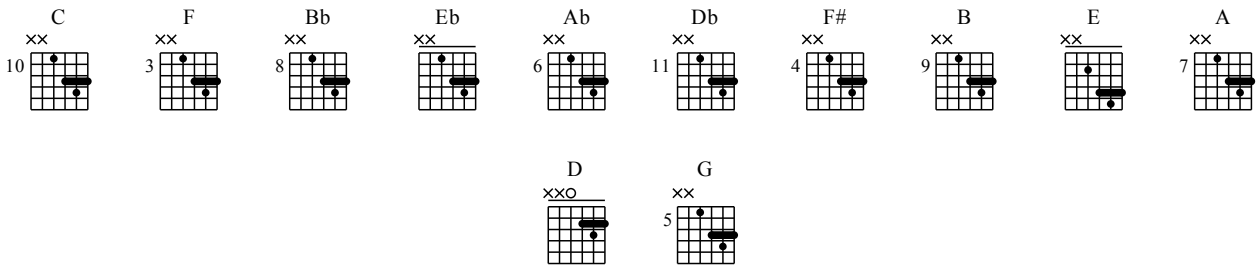

SISTEMA CINCO (5) - CAGED

Os 12 Tons - Progressão em 4º - Modelo D

Moderate ♩ = 120

C F Bb Eb Ab Db F# B E A D G

	12	5	10	3	8	13	6	11	4	9	2	7
T	13	6	11	4	9	14	7	12	5	10	3	8
A	12	5	10	3	8	13	6	11	4	9	2	7
B	10	3	8	1	6	11	4	9	2	7	0	5