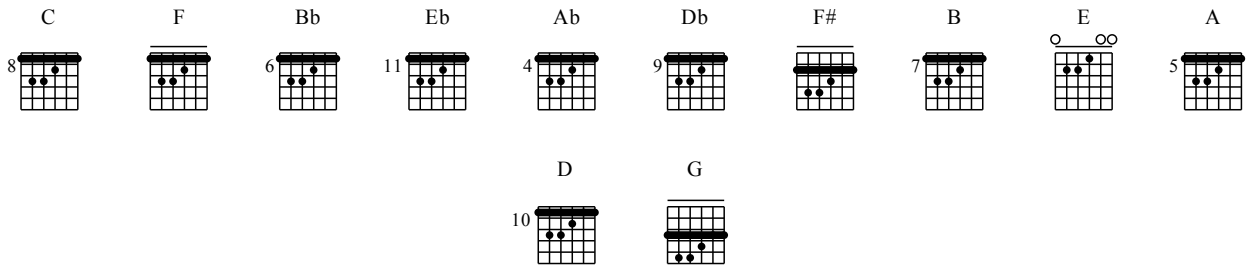

SISTEMA CINCO (5) - CAGED

Os 12 Tons - Progressão em 4º - Modelo E

Moderate ♩ = 120

C F Bb Eb Ab Db F# B E A D G

Notação musical em 4/4 com uma progressão de 12 acordes. Abaixo, o tablatura para guitarra com as seguintes posições de dedos:

T	8	1	6	11	4	9	2	7	0	5	10	3
A	8	1	6	11	4	9	2	7	0	5	10	3
B	9	2	7	12	5	10	3	8	1	6	11	4
B	10	3	8	13	6	11	4	9	2	7	12	5
B	10	3	8	13	6	11	4	9	2	7	12	5
B	8	1	6	11	4	9	2	7	0	5	10	3