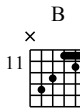

# SISTEMA CINCO (5) - CAGED

12 Tons - Progressão em 4º - Modelo C

Moderate ♩ = 120

C F Bb Eb Ab Db F# B E A D G

1

<b>T</b>	0	5	10	3	8	1	6	11	4	9	2	7
<b>A</b>	1	6	11	4	9	2	7	12	5	10	3	8
<b>B</b>	2	7	12	5	10	3	8	13	6	11	4	9
<b>B</b>	3	8	13	6	11	4	9	14	7	12	5	10